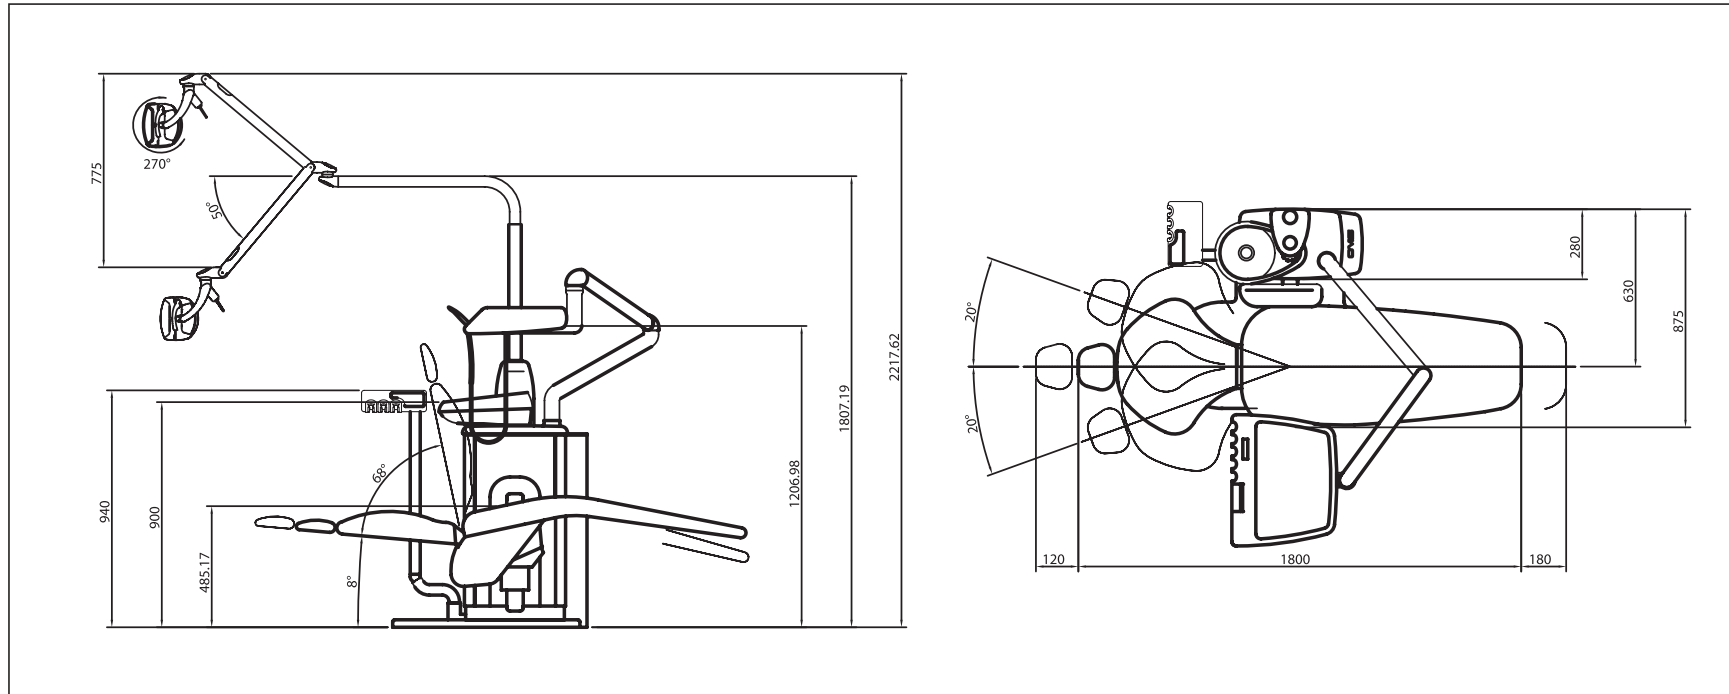

PIANO D'APPOGGIO MOLTO ESTESO

Wide ceramic top

Grande surface d'appui

Sehr weite Ablage

Plano de apoyo muy grande

TAVOLETTA ASSISTENTE ERGONOMICA
CON ALLOGGIO PER 4 STRUMENTI

Ergonomic assistant table housing
up to 4 instruments

Tablette assistante ergonomique
avec carquois pour 4 instruments

Ergonomischer Instrumententisch
für 4 Instrumenten

Bandeja auxiliar ergonomica con
alojamiento para 4 instrumentos

Punto, in versione Kart
Punto Kart version
Version Punto Kart
Punto, Kart Version
Punto, versión Kart

Dimensioni

Dimensions / Dimensions / Masse / Dimensiones

O.M.S. spa - Officine Meccaniche Specializzate
 Via Dante 20/A - 35030 Caselle di Selvazzano (PD) ITALIA
 Tel. +39 049 8976455 - Fax +39 049 8975566
www.omsstaff.com - info@omsstaff.com